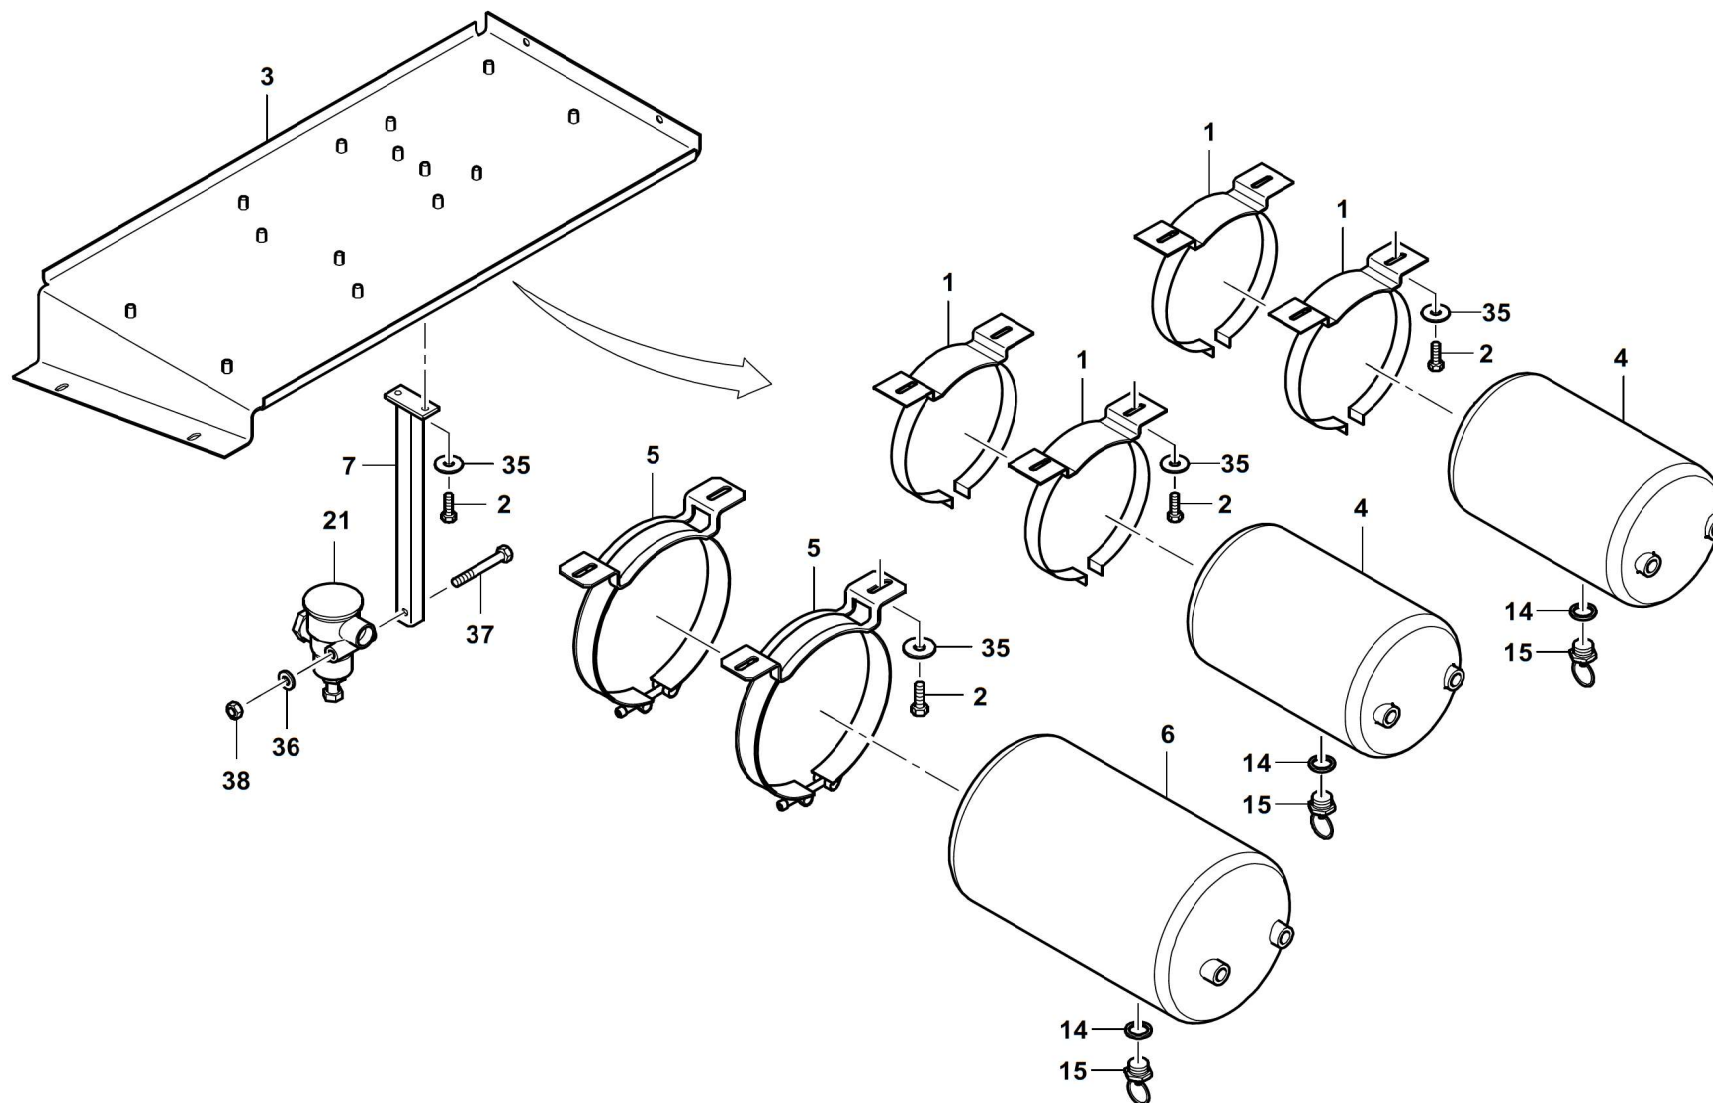

GROVE

BEHÄLTERPLATTE VORMONTAGE

TANK PLATE PRE-ASSEMBLY

BILDТАFEL
PICTORIAL DISPLAY

08.20

4251315-ETL D

1/2

**GMK 3060-2
CAB 2020**

GROVE

BEHÄLTERPLATTE VORMONTAGE

TANK PLATE PRE-ASSEMBLY

BILDTADEL
PICTORIAL DISPLAY

08.20

4251315-ETL D

2/2

GMK 3060-2
CAB 2020